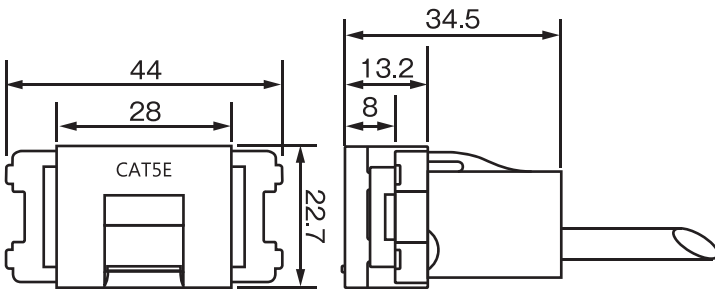

組替式 LAN モジュラジャック

N-LAN03W (ミルキーホワイト)
N-LAN03GR (グレー)

特長

- ・組替式コンセント・スイッチなどと組み合わせて使用できます。
- ・CAT5e 対応、T568B 結線、ストレートケーブル。
- ・ミルキーホワイト、グレーの2色のラインナップ。
- ・ほこりが入りにくいシャッター付。
- ・ケーブル長 3m。

【外観】

N-LAN03W

N-LAN03GR

コネクター (RJ45)

【寸法】

組み合わせの例

WN1001 (コンセントミルキーホワイト)
+
N-LAN03W (LAN モジュラーミルキーホワイト)
+
WCN3702 (取り付け枠 2 コ用)
+
WCF8202WK (2P プレートミルキーホワイト)

WN1001H (コンセントグレー)
+
N-LAN03GR (LAN モジュラーグレー)
+
WCN3702 (取り付け枠 2 コ用)
+
WCF8202BK (2P プレート黒)

【仕様】

正面カバー	N-LAN03W	ミルキーホワイト色 ABS 樹脂
	N-LAN03GR	グレー色 ABS 樹脂
本体	白色	
LAN ケーブル	黒色	
ケーブル長	約 3m	
コネクター	RJ45	八極八芯 モジュラーコネクター

※写真の色と現物の色は若干異なる場合があります。

※製品の仕様は予告なく変更する場合があります。
あらかじめご了承ください。
※写真と現物の色が若干異なる場合があります。