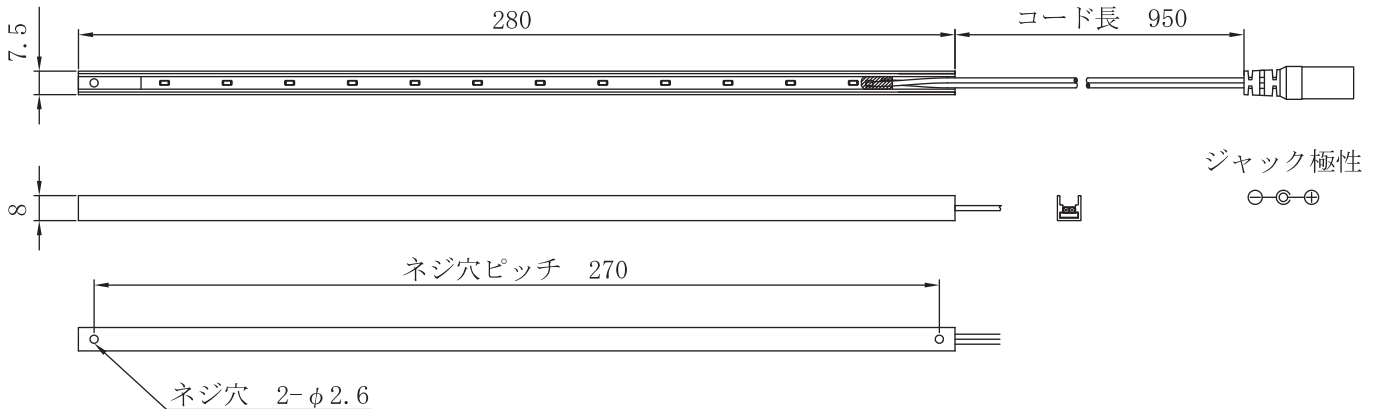

## アルミチャンネル LED

N-LED1228 (28cm、LED12灯タイプ)

### 特長

- ・幅 7.5mm、高さ 8mm のスリムボディ。  
狭いスペースにも設置可能です。
- ・高輝度、長寿命の LED 使用。
- ・AC アダプター使用の DC 12V タイプ
- ・放熱性の高いアルミボディ

### 【外観】

### 【仕様】

定格	入力電圧 DC12V
	入力電流 120mA
消費電力	2W (AC アダプター GF-12 使用)
取り付け	ネジ取り付け ネジ穴ピッチ 270mm
	取り付けネジは付属されていません。
寸法	長さ 280× 幅 7.5× 高さ 8mm
	コード長 950mm
LED	電球色 LED12 灯
LED 寿命	約 40000 時間
全光束	約 120lm
色温度	約 3000K
直下照度	約 300lx(30cm)