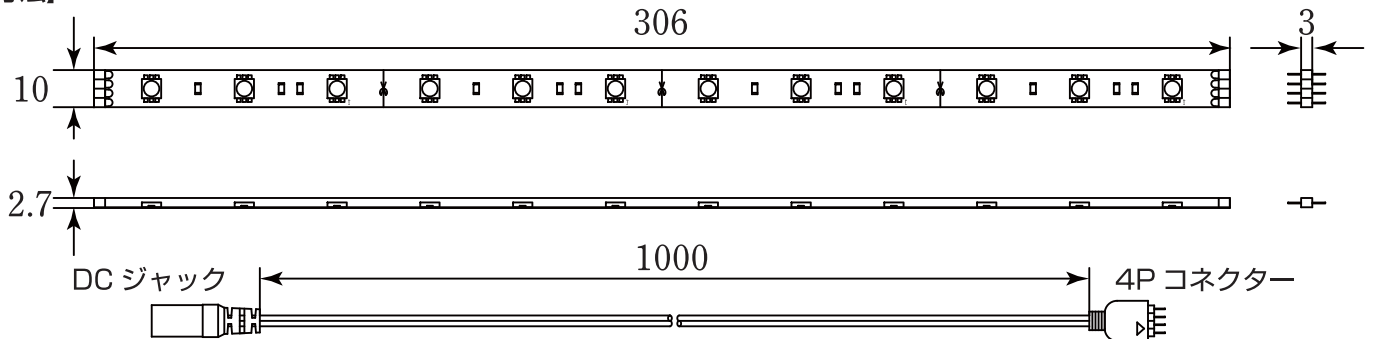

### 特長

- ・フレキシブルで曲がった面にも取り付け可能。
- ・両面テープで簡単取り付け。
- ・最大5本(約1.5m)まで連結できます。
- ・LED3灯ごとにカットして長さを変更できます。
- ・電源には AC アダプター (DC12V) を使用します。

### 【外観】

黒ベース電球色

白ベース白色

ACアダプター (DC12V1A)

4PDCコード

### 【寸法】

### 【仕様】

定格	入力電圧 DC12V 入力電流 200mA±10%
消費電力	3.5W (標準 AC アダプター使用)
取り付け	両面テープ取り付け
寸法	長さ 306× 幅 10× 高さ 2.7mm
LED 寿命	約 20000 時間
発光色	電球色 白色
直下照度	電球色：約 400lx(30cm 直下) 白色：約 450lx(30cm 直下)
4PDC コード	コード長 1m