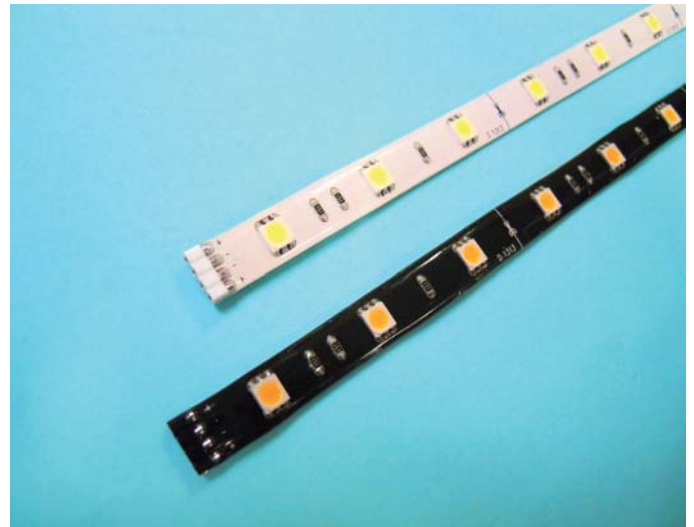

## LED テープライト

N-LED12TBD (黒ベース 電球色 LED)  
 N-LED12TWS (白ベース 白色 LED)  
 4PDC コード

### 特長

- ・フレキシブルで曲がった面にも取り付け可能。
- ・両面テープで簡単取り付け。
- ・最大5本(約1.5m)まで連結できます。
- ・LED3灯ごとにカットして長さを変更できます。
- ・電源には AC アダプター (DC12V) を使用します。

### 【外観】

黒ベース電球色

白ベース白色

ACアダプター (DC12V1A)

4PDCコード

### 【仕様】

定格	入力電圧 DC12V 入力電流 200mA±10%
消費電力	3.5W (標準 AC アダプター使用)
取り付け	両面テープ取り付け
寸法	長さ 306× 幅 10× 高さ 2.7mm
LED 寿命	約 20000 時間
発光色	電球色 白色
直下照度	電球色：約 400lx(30cm 直下) 白色：約 450lx(30cm 直下)
4PDC コード	コード長 1m