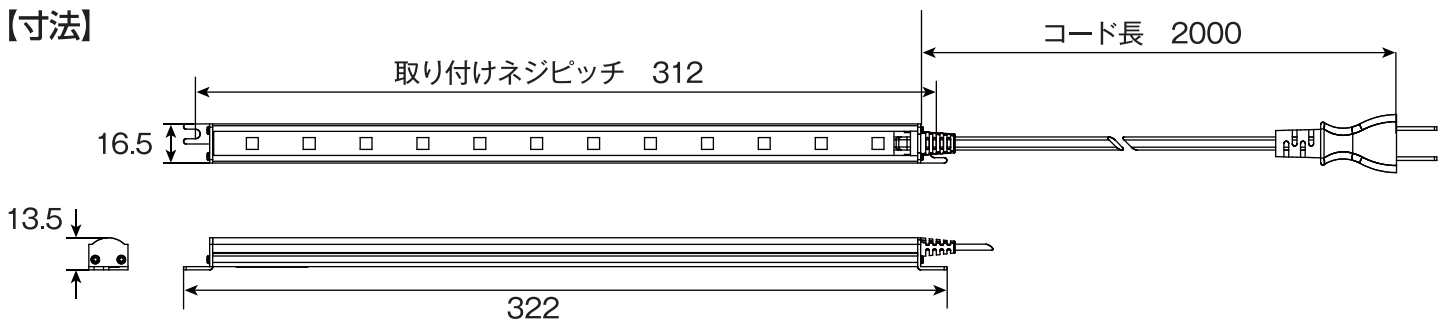

LED バーライト

N-LED1330F(白色 LED12 灯)

特長

- ・アルミボディのLEDバーライトです。
- ・高さ 13.5mm、幅 16.5mm のコンパクトなボディ。
- ・電源は AC100V 直結タイプ。消費電力は約 3W。
- ・高輝度 12 灯使用。30cm 直下照度約 350 ルクス。
- ・取り付けはネジ止め。

【外観】

【寸法】

【仕様】

定格	入力電圧 AC100V 50/60Hz
消費電力	3W
取り付け	ネジ取り付け ネジピッチ 312mm
寸法	16.5×13.5×322mm
	コード長 2000mm
本体色	ボディ : アルミアルマイト処理 シェード : クリアー
LED	白色 LED12 灯
LED 寿命	約 20000 時間
LED 照射角	120°
色温度	約 6000K
全光束	約 120lm
直下照度	約 350lx(30cm 直下)