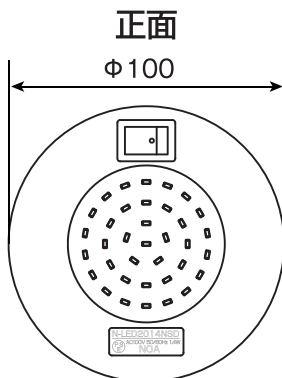

LED ダウンライト

N-LED2014NSD(電球色LED36灯)

特長

- ・タンブラースイッチ付のダウンライトです。
- ・LED36灯使用で明るい。
- ・電源はAC100V直結タイプ。(PCコネクター付)
- ・消費電力は1.4Wで省エネ設計。
- ・取り付けはワンタッチ方式。(板厚3mm以上)

【外観】

【取り付け穴参考寸法】

【寸法】

側面

板厚 3mm 以上

【仕様】

定格	入力電圧 AC100V 50/60Hz
消費電力	1.4W
取り付け寸法	ワンタッチ式 参考開口寸法φ90 φ100×28.2mm(ツバ下20.2mm)
本体色	コード長 150mm ボディ：黒色 レンズ：クリアー
LED	電球色 LED36灯
LED 寿命	約 40000 時間
LED 照射角	120°
色温度	2700 ~ 3300K
直下照度	約 400lx(30cm 直下)