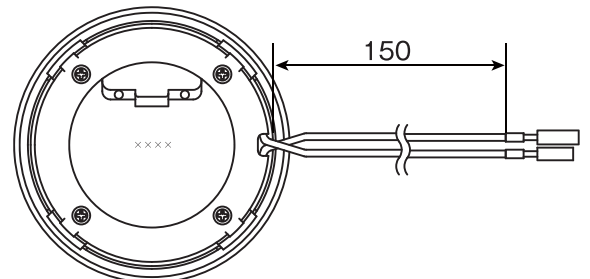

LED ダウンライト

N-LED2014NSD(電球色LED36灯)

特長

- ・タンブラースイッチ付のダウンライトです。
- ・LED36灯使用で明るい。
- ・電源はAC100V直結タイプ。(PCコネクター付)
- ・消費電力は1.4Wで省エネ設計。
- ・取り付けはワンタッチ方式。(板厚3mm以上)

【外観】

【取り付け穴参考寸法】

【寸法】

側面

板厚 3mm 以上

【仕様】

定格	入力電圧 AC100V 50/60Hz
消費電力	1.4W
取り付け寸法	ワンタッチ式 参考開口寸法φ90 φ100×28.2mm(ツバ下20.2mm)
本体色	コード長 150mm ボディ：黒色 レンズ：クリアー
LED	電球色 LED36灯
LED 寿命	約 40000 時間
LED 照射角	120°
色温度	2700 ~ 3300K
直下照度	約 400lx(30cm 直下)