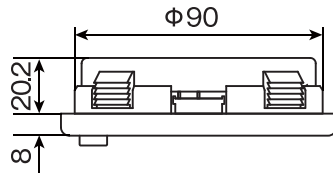

板厚 3mm 以上

【仕様】

定格	入力電圧 AC100V 50/60Hz
消費電力	1.4W
取り付け寸法	ワンタッチ式 参考開口寸法φ90 φ100×28.2mm(ツバ下20.2mm)
本体色	コード長 150mm ボディ：黒色 レンズ：クリアー
LED	電球色 LED36灯
LED 寿命	約 40000 時間
LED 照射角	120°
色温度	2700 ~ 3300K
直下照度	約 400lx(30cm 直下)