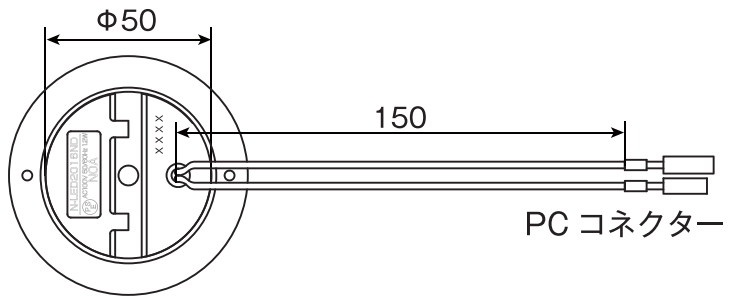

### 特長

- ・ツバ下約 15mm で省スペースに対応。
- ・電源は AC100V 直結タイプ。(PC コネクター付)
- ・消費電力は 1.2W の省エネ設計。
- ・取り付けはネジ取り付け。(ネジピッチ 61mm)
- ・金属ボディーのダウンライトです。

### 【取り付け穴参考寸法】

### 【仕様】

定格	入力電圧 AC100V 50/60Hz
消費電力	1.2W
取り付け	ネジ取り付け 参考開口寸法φ52
寸法	φ72×18mm(ツバ下15mm)
	コード長 150mm
LED	電球色 LED18灯
LED 寿命	約 30000 時間
LED 照射角	120°
色温度	2700 ~ 3300K
直下照度	電球色：約 250lx(30cm 直下)

※ロット1000個より、発光色やLED数を変更した特注生産が可能です。