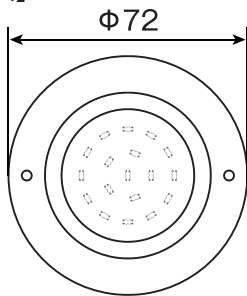

### 特長

- ・ツバ下約 15mm で省スペースに対応。
- ・電源は AC100V 直結タイプ。(PC コネクター付)
- ・消費電力は 1.2W の省エネ設計。
- ・取り付けはネジ取り付け。(ネジピッチ 61mm)
- ・金属ボディーのダウンライトです。

### 【外観】

### 【取り付け穴参考寸法】

### 【仕様】

定格	入力電圧 AC100V 50/60Hz
消費電力	1.2W
取り付け	ネジ取り付け 参考開口寸法φ52
寸法	φ72×18mm(ツバ下15mm)
	コード長 150mm
LED	電球色 LED18灯
LED 寿命	約 30000 時間
LED 照射角	120°
色温度	2700 ~ 3300K
直下照度	電球色：約 250lx(30cm 直下)

※ロット1000個より、発光色やLED数を変更した特注生産が可能です。