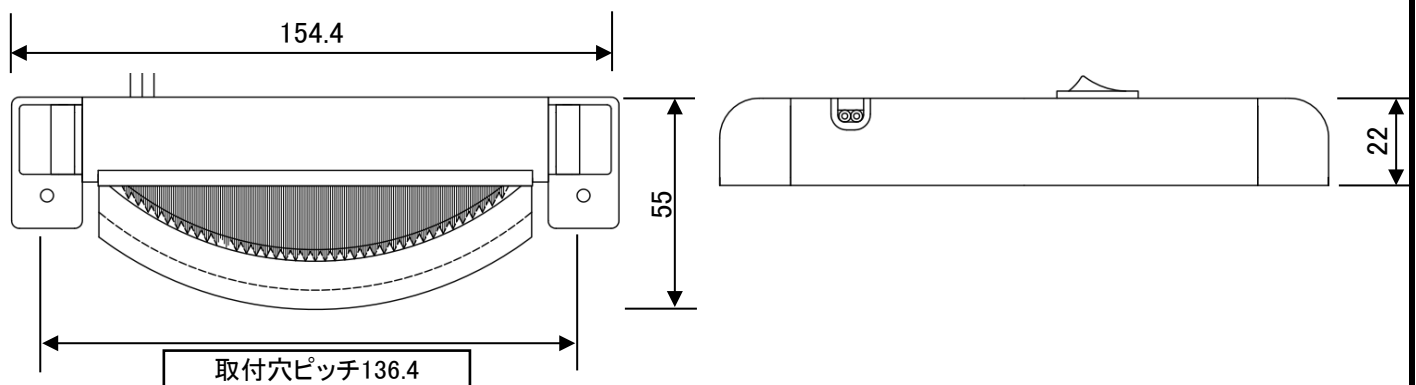

NOATEK

N-LED590R

| 品番 | 本体色 | コード色 | コード | 取付穴 参考寸法 |
|-----------|-----|------|-------------|-------------------|
| N-LED590R | 黒色 | (黒) | VFFコード 1.9m | ネジ止め 取付ピッチ136.4mm |

- AC100V 50/60HZ 0.4W
- 背板、天板へ2パターンの取付が可能です。
- 電球色LED 本体にスイッチ付