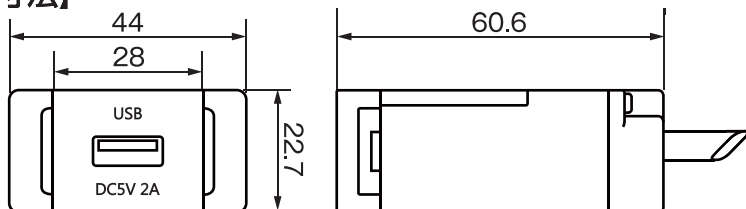

**組替式 USB コンセント**

N-USB0201W (ミルキーホワイト)  
N-USB0201GR (グレー)

**特長**

- ・組替式コンセント・スイッチ・LAN モジュールなどと組み合わせて使用できます。
- ・出力は最大 5V2A。大容量の機器も使用できます。
- ・ミルキーホワイト、グレーの 2 色のラインナップ。
- ・電源入力側電線は棒端子付。  
差込みコネクターなどを使用して接続できます。

**【外観】**

**棒端子(TMEV TC-1.25-16)**

**【寸法】**

**【組み合わせの例】**

**【仕様】**

規格	電気用品安全法 直流電源装置
本体	ミルキーホワイト (N-USB0201W) グレー (N-USB0201GR) ABS 樹脂
電源コード	VFF0.75SQ 黒色 150mm 先端棒端子 (TMEV TC-1.25-16) 付
入力	AC100V 50/60Hz
出力	USB-A コネクター 出力電圧 5V 出力電流 2A(MAX)
消費電力	最大 14W 待機時 0.3W 以下