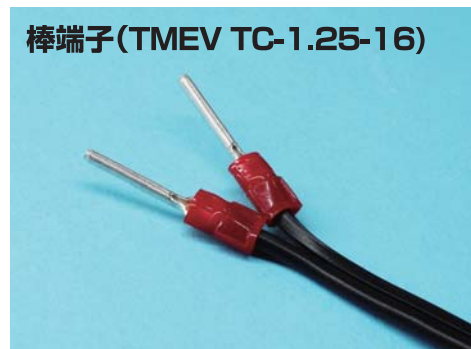

**組替式 USB コンセント**

N-USB0201W (ミルキーホワイト)  
N-USB0201GR (グレー)

**特長**

- ・組替式コンセント・スイッチ・LAN モジュールなどと組み合わせて使用できます。
- ・出力は最大 5V2A。大容量の機器も使用できます。
- ・ミルキーホワイト、グレーの 2 色のラインナップ。
- ・電源入力側電線は棒端子付。  
差込みコネクターなどを使用して接続できます。

**【外観】**

**棒端子(TMEV TC-1.25-16)**

**【寸法】**

**【組み合わせの例】**

**【仕様】**

規格	電気用品安全法 直流電源装置
本体	ミルキーホワイト (N-USB0201W) グレー (N-USB0201GR) ABS 樹脂
電源コード	VFF0.75SQ 黒色 150mm 先端棒端子 (TMEV TC-1.25-16) 付
入力	AC100V 50/60Hz
出力	USB-A コネクター 出力電圧 5V 出力電流 2A(MAX)
消費電力	最大 14W 待機時 0.3W 以下