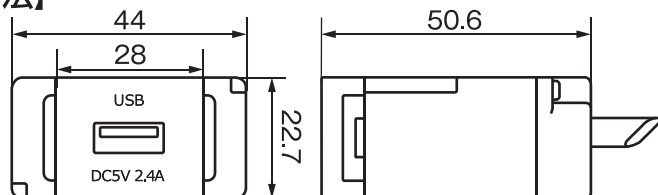

組替式 USB コンセント

N-USB0241W (ミルキーホワイト)
 N-USB0241GR (グレー)
 N-USB0241BK (ブラック)

特長

- ・組替式コンセント・スイッチ・LAN モジュラーなどと組み合わせて使用できます。
- ・電源入力側電線は棒端子付。
差込みコネクタなどを使用して接続できます。
- ・出力は最大5V2.4A。大容量の機器も使用できます。
- ・製品奥行50.6mm。狭い場所にも取り付けられます。
- ・色はミルキーホワイト、グレー、ブラックの3色。
- ・スマート IC 搭載。接続されたスマホ等を認識し、その機器に最適な電流で充電をいたします。

【外観】

**棒端子
(TMEV TC-1.25-16)**

【仕様】

規格	電気用品安全法 直流電源装置
本体	ミルキーホワイト (N-USB0241W) グレー (N-USB0241GR) ブラック (N-USB0241BK) PC 樹脂
電源コード	H-VFF0.75SQ 黒色 150mm 先端棒端子 (TMEV TC-1.25-16) 付
入力	AC100V 50/60Hz
出力	USB-A コネクタ 出力電圧 5V 出力電流 2.4A(MAX) スマート IC 搭載
消費電力	定格負荷時 15W 待機時 0.3W 以下

【寸法】

【組み合わせの例】

- ・N-USB0241GR (USB コンセントグレー)
- ・WN1001H (コンセントグレー)
- ・WCN3702 (取り付け枠 2 コ用)
- ・WCF8202BK (2P プレート黒)

※写真の色と現物の色は若干異なる場合があります。
 ※本製品は金属製の取り付け枠に取り付けてください。樹脂製の取り付け枠には取り付けできません。
 ※一部の機種種のスマートフォンやタブレット端末では、充電ができない場合があります。