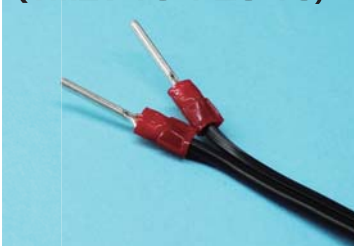

組替式 USB コンセント

N-USB0241W (ミルキーホワイト)
 N-USB0241GR (グレー)
 N-USB0241BK (ブラック)

特長

- ・組替式コンセント・スイッチ・LAN モジュラーなどと組み合わせて使用できます。
- ・電源入力側電線は棒端子付。
差込みコネクタなどを使用して接続できます。
- ・出力は最大5V2.4A。大容量の機器も使用できます。
- ・製品奥行50.6mm。狭い場所にも取り付けられます。
- ・色はミルキーホワイト、グレー、ブラックの3色。
- ・スマート IC 搭載。接続されたスマホ等を認識し、その機器に最適な電流で充電をいたします。

【外観】

**棒端子
(TMEV TC-1.25-16)**

【仕様】

規格	電気用品安全法 直流電源装置
本体	ミルキーホワイト (N-USB0241W) グレー (N-USB0241GR) ブラック (N-USB0241BK) PC 樹脂
電源コード	H-VFF0.75SQ 黒色 150mm 先端棒端子 (TMEV TC-1.25-16) 付
入力	AC100V 50/60Hz
出力	USB-A コネクタ 出力電圧 5V 出力電流 2.4A(MAX) スマート IC 搭載
消費電力	定格負荷時 15W 待機時 0.3W 以下

【寸法】

【組み合わせの例】

- ・N-USB0241GR (USB コンセントグレー)
- ・WN1001H (コンセントグレー)
- ・WCN3702 (取り付け枠 2 コ用)
- ・WCF8202BK (2P プレート黒)

※写真の色と現物の色は若干異なる場合があります。
 ※本製品は金属製の取り付け枠に取り付けてください。樹脂製の取り付け枠には取り付けできません。
 ※一部の機種種のスマートフォンやタブレット端末では、充電ができない場合があります。