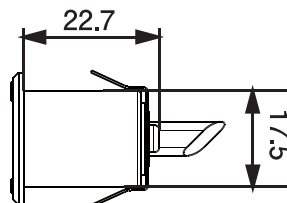

スライドコンセント 1ヶ口

NC-1225(茶)

特長

- ・コンセントにほこりが入りにくいスライドコンセントを採用しました。
- ・電源プラグにはトラッキングスリーブ付フリープラグを採用しました。
- ・幅50mm高さ24mmのコンパクトなボディ。
- ・ワンタッチ取り付け。

【外観】

トラッキングスリーブ付
フリープラグ

【寸法】

【仕様】

規格 電気用品安全法 コンセント
定格 コンセント 125V 12A
コンセント スライドコンセント 1ヶ口
1200W まで使えます。

本体色 茶色 ABS樹脂
電源コード VFF1.25SQ 2m 黒色
電源プラグ トラッキングスリーブ付フリープラグ 黒色

※ロット1000個より、本体色(白)(黒)や、電線の色、長さ変更などの特注生産が可能です。

※製品の仕様は予告なく変更する場合があります。
あらかじめご了承ください。
※写真と現物の色が若干異なる場合があります。