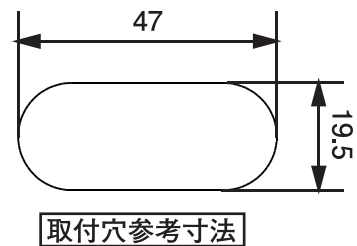

スライドコンセント 1ヶ口

NC-1225(茶)

特長

- ・コンセントにほこりが入りにくいスライドコンセントを採用しました。
- ・電源プラグにはトラッキングスリーブ付フリープラグを採用しました。
- ・幅50mm高さ24mmのコンパクトなボディ。
- ・ワンタッチ取り付け。

【外観】

トラッキングスリーブ付
フリープラグ

【寸法】

【仕様】

規格 電気用品安全法 コンセント
定格 コンセント 125V 12A
コンセント スライドコンセント 1ヶ口
1200W まで使えます。

本体色 茶色 ABS樹脂
電源コード VFF1.25SQ 2m 黒色
電源プラグ トラッキングスリーブ付フリープラグ 黒色

※ロット1000個より、本体色(白)(黒)や、電線の色、長さ変更などの特注生産が可能です。

※製品の仕様は予告なく変更する場合があります。
あらかじめご了承ください。
※写真と現物の色が若干異なる場合があります。