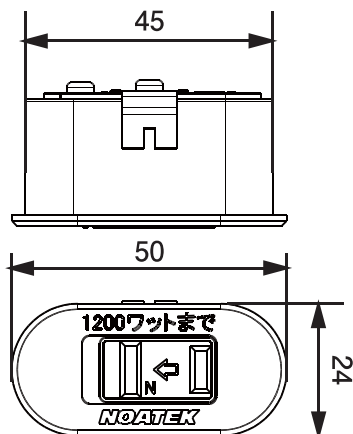

スライドコンセント 1ヶ口

NC-1225(茶)

特長

- ・コンセントにほこりが入りにくいスライドコンセントを採用しました。
- ・電源プラグにはトラッキングスリーブ付フリープラグを採用しました。
- ・幅50mm高さ24mmのコンパクトなボディ。
- ・ワンタッチ取り付け。

【外観】

トラッキングスリーブ付
フリープラグ

【寸法】

【仕様】

規格 電気用品安全法 コンセント
定格 コンセント 125V 12A
コンセント スライドコンセント 1ヶ口
1200W まで使えます。

本体色 茶色 ABS樹脂
電源コード VFF1.25SQ 2m 黒色
電源プラグ トラッキングスリーブ付フリープラグ 黒色

※ロット1000個より、本体色(白)(黒)や、電線の色、長さ変更などの特注生産が可能です。

※製品の仕様は予告なく変更する場合があります。
あらかじめご了承ください。
※写真と現物の色が若干異なる場合があります。