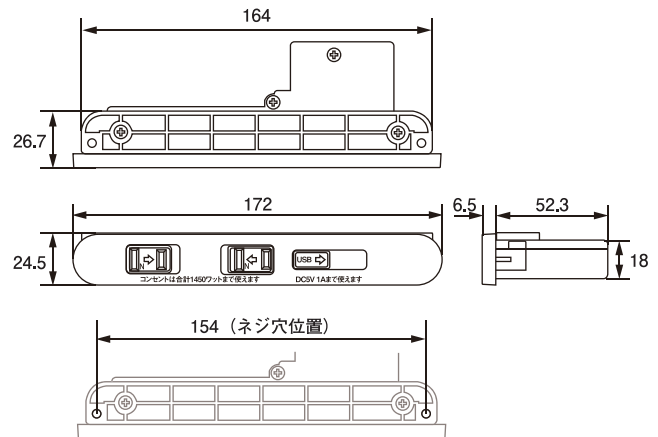

USB 電源付コンセント

NC-1522USB (埋め込みタイプ)
NC-1522USB-T (棚下取り付けタイプ)

特長

- ・iPhone などの充電ができる 1 A の USB 電源装備。
- ・左右独立スライドカバー付 2 ケロコンセント。
- ・USB 端子もスライドカバー付でほこりが入りにくい。
- ・埋め込みと棚下の 2 種類の取り付け方が可能。
- ・トラッキング防止スリーブ付のフリープラグ採用。

【外観】

NC-1522USB (埋め込み取り付け)

NC-1522USB-T (棚下取り付け)

【寸法】

取付穴参考寸法

取付ネジピッチ参考寸法

【仕様】

規格	電気用品安全法 直流電源装置※
定格	入力：AC100V 50/60Hz 20VA 出力：DC5V 1A
消費電力	8W
待機電力	0.3W 以下
コンセント	スライドコンセント2ヶ口 1450W まで
USB ポート	USB-A メス コネクター 1個
本体	茶色 ABS 樹脂
電源コード	黒色 VFF2.0SQ 1.5m
電源プラグ	トラッキングスリーブ付フリープラグ