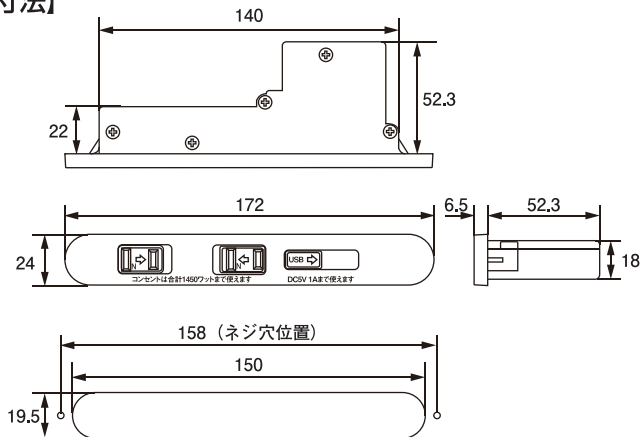

【外観】

NC-1522USB (埋め込み取り付け)

NC-1522USB-T (棚下取り付け)

【寸法】

取付穴参考寸法

取付ネジピッチ参考寸法

【仕様】

規格	電気用品安全法 直流電源装置※
定格	入力：AC100V 50/60Hz 20VA 出力：DC5V 1A
消費電力	8W
待機電力	0.3W 以下
コンセント	スライドコンセント2ヶ口 1450W まで
USB ポート	USB-A メス コネクター 1個
本体	茶色 ABS 樹脂
電源コード	黒色 VFF2.0SQ 1.5m
電源プラグ	トラッキングスリーブ付フリープラグ