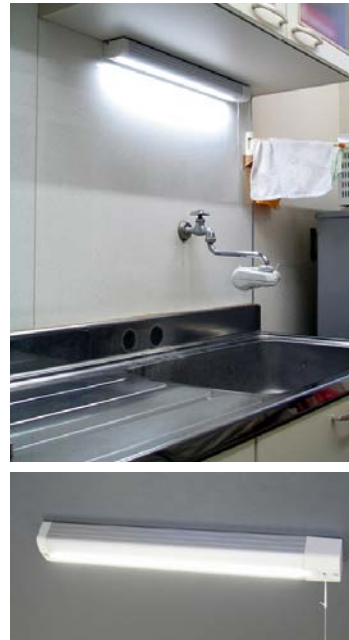

## 商品画像

品名	LEDキッチンライト(棚下灯)	LEDキッチンライト(棚下灯)
型番	N-LED4820P	N-LED5820P
LED数	30ヶ	40ヶ
LED色	メイン 約6,000K(昼光色) 補助灯 約3,000K(電球色)	
消費電力	約 7W	約 9W
照度(暗室 直下 1m)	177 lx	217 lx
全光束(lm)	340 lm	420 lm
製品サイズ	70mm(W) × 482mm(H) × 44mm(D)	70mm(W) × 582mm(H) × 44mm(D)
パッケージサイズ	140mm(W) × 575mm(H) × 50mm(D)	140mm(W) × 670mm(H) × 50mm(D)
商品重量	820 g	960 g
JANコード	4959171103248	4959171103255
個装パッケージ	ブリストアパック	
定価	オープン	オープン

## 特徴・仕様

- 直管型蛍光灯 15W(N-LED4820P)／20W(N-LED5820P)相当の明るさ。大粒のLED(5×5mm)を採用。
- 発熱が少ないので取り付け場所の材質・素材を気にせずに取り付けられます。
- LEDの寿命は約3万時間。(理論値:LEDの寿命とはLEDの発する光が初期値の70%に落ちるまでの時間です。)
- コードブッシュ付ACコード2m先端棒端子・本体プルスイッチ(メインLED→補助灯LED→消灯)・ブラケットホルダー付
- 用途:キッチンライトなどの棚下照明に最適です。
- 端子台付きだからこそ選べる2WAY電源。(屋内配線からの電源線接続、または付属のACコードを使用しての電線固定)